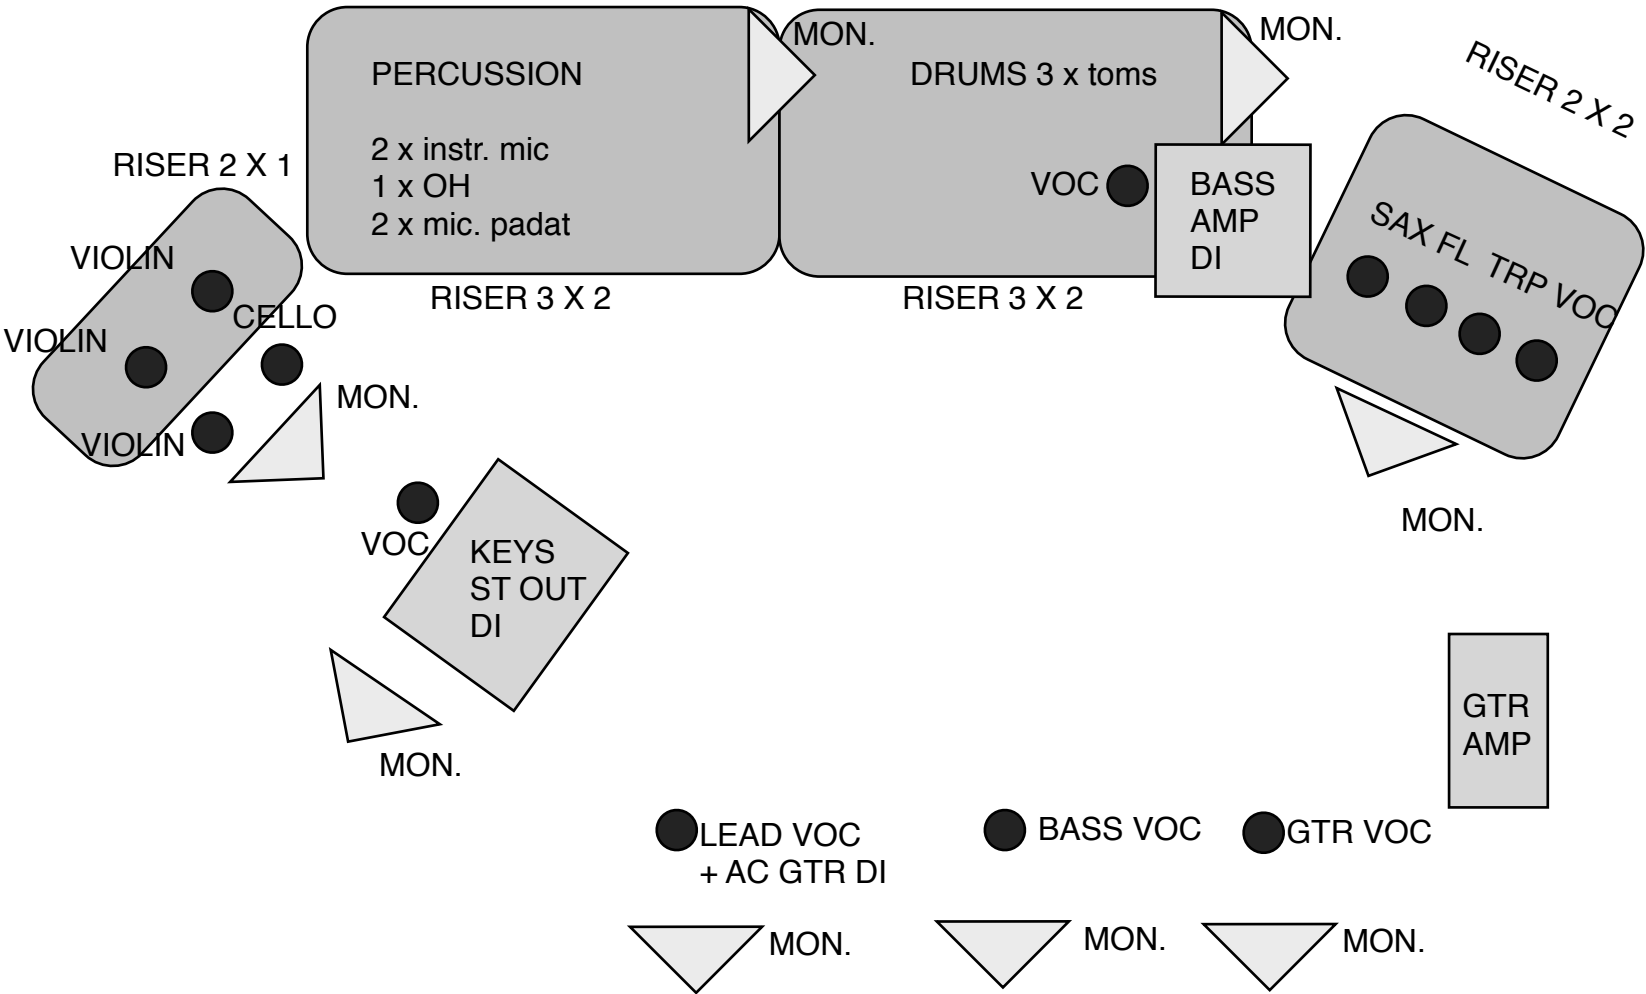

# PEPE WILLBERG (+ 11) lavakartta / kanavalista 2016

## PEPE WILLBERG (+ 11) lavakartta / kanavalista 2016

### kanavat:

1. Bdr
2. Snr
3. Snr down
4. Tom 1 rack
5. Tom 2 floor
6. Tom 3 floor
7. HH
8. OH L
9. OH R
10. Bass DI
11. Gtr amp
12. Gtr ac DI
13. Perc 1
14. Perc 2
15. Perc OH
16. Perc line L DI tai Timpani mic
17. Perc Line R DI tai Timpani mic
18. Keys 1 L DI
19. Keys 1 R DI
20. Grand pno 1 (optio flyygeliin, jos talossa on)
21. Grand pno 2 (optio flyygeliin, jos talossa on)
22. Trp
23. Sax

8 monitorilinjaa. Jousikvartetille 4 tuolia ja mielellään 2  
pienää aktiivikaiutinta monitoreiksi tolpilla sivuille.

DI - tarve 6 kanavaa.

Lauluja yhteensä 7.

Perc 2 x DI tai 2 x mic (padat) riippuen lyöjästä.